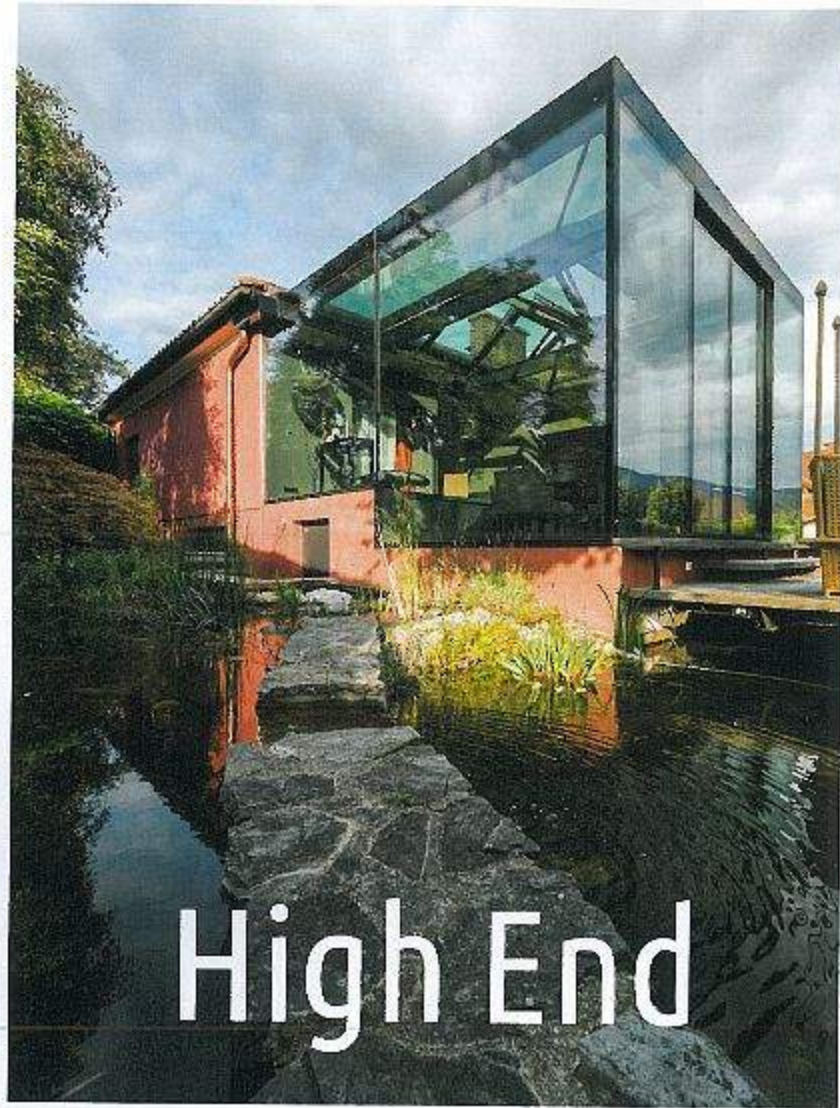

WINTERGÄRTEN

Faszination und Information

WINTER GÄRTEN

Mit Special **SOMMERCÄRTEN**

*drinnen
draußen sein*

High End

Eine anspruchsvolle Bauaufgabe bestens gelöst: Der Wintergartenbauer hat einen ausdrucksstarken Glasanbau geschaffen.

Eingebettet in eine archaische Gartenlandschaft verlängert der Glasanbau zu jeder Jahreszeit den direkten Zugang zur Natur.

Die Ganzglasteile im Dachbereich lassen sich nach oben öffnen, um für frische Luft zu sorgen. Auf einen Sonnenschutz haben die Hausbesitzer bewusst verzichtet.

Schon beim ersten Blick auf den fast schon monumental wirkenden Wintergarten wird klar: Die Ganzglasoptik überzeugt. Dabei spielt die Wirkung der rahmenlosen Hebeschiebetüren eine herausragende Rolle. Sie sind allein schon wegen der Höhe von 3,5 Meter formal auffällig. Sie prägen diese zeitgenössische, fast schon futuristische Glashaushaus-Architektur.

Daneben beeindruckt die freitragende Dachkonstruktion, die sich über enorme 7,5 Meter erstreckt, Glasgrößen bis zu 10,5 Quadratmeter und einem Gewicht von 750 Kilogramm wurden in die Realität umgesetzt.